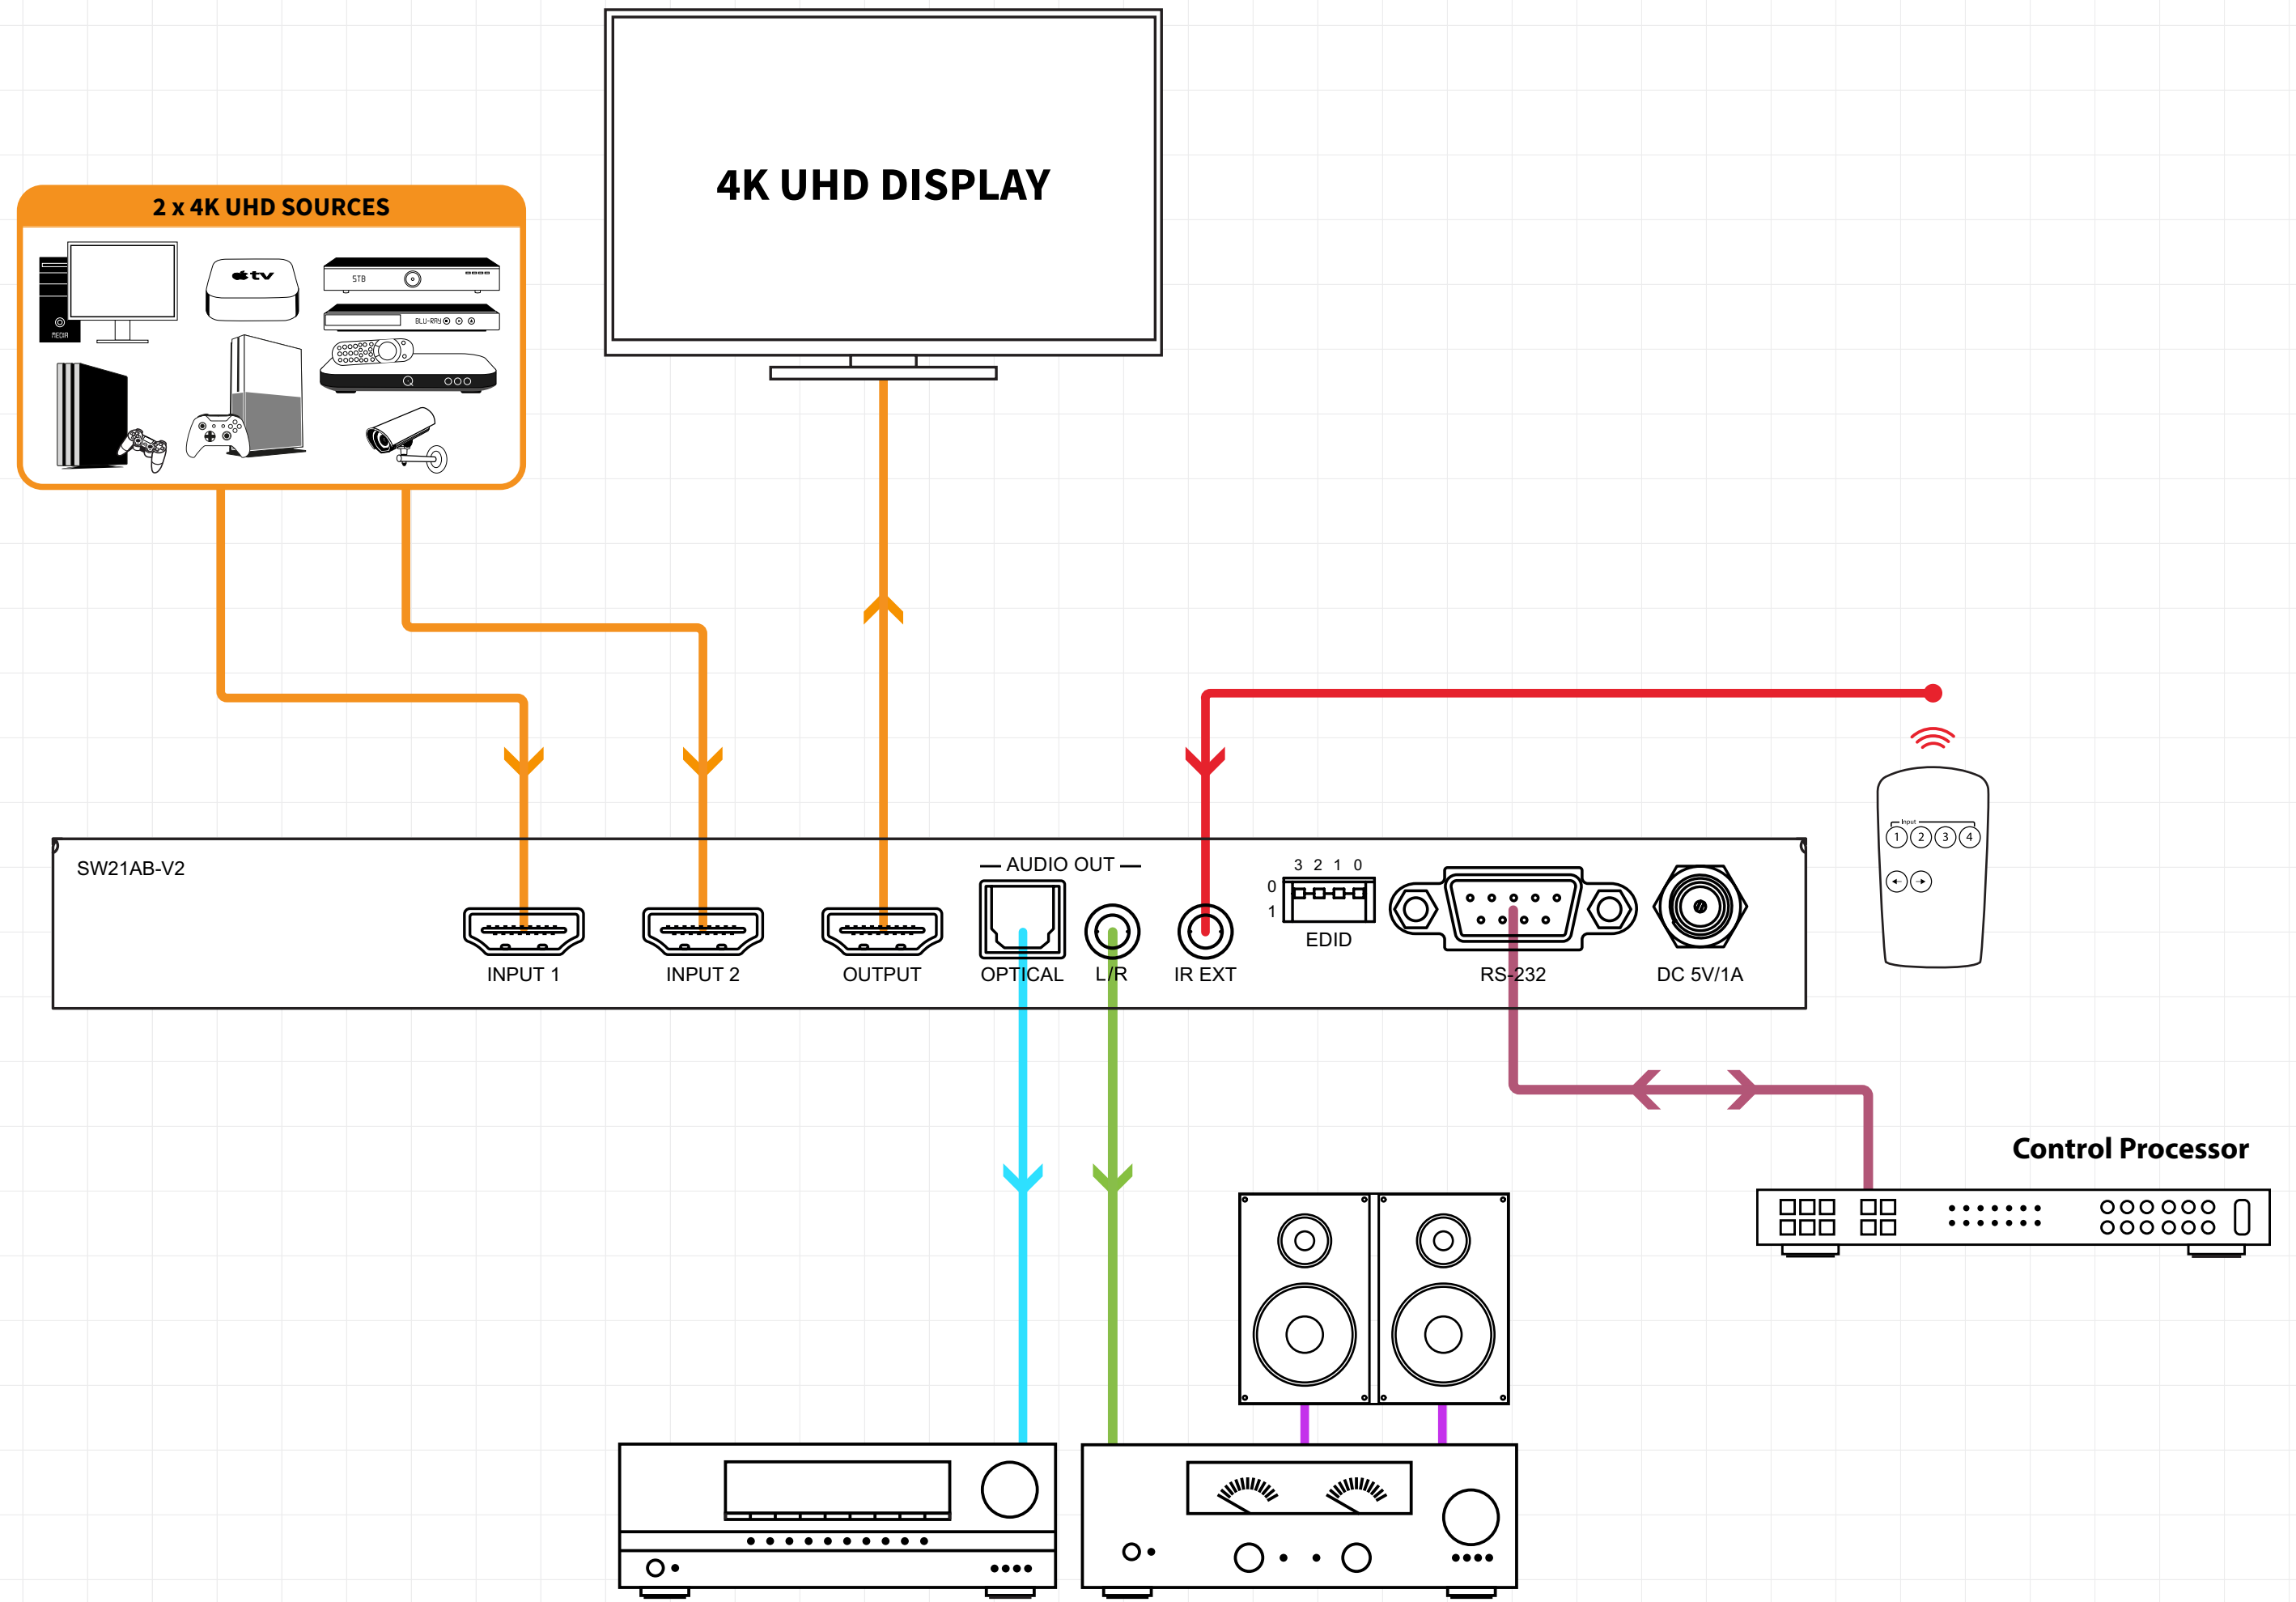

Example Schematic  
**SW21AB-V2**

- IR
- HDMI
- Speaker Cable
- Analogue Audio
- Digital Audio
- RS-232