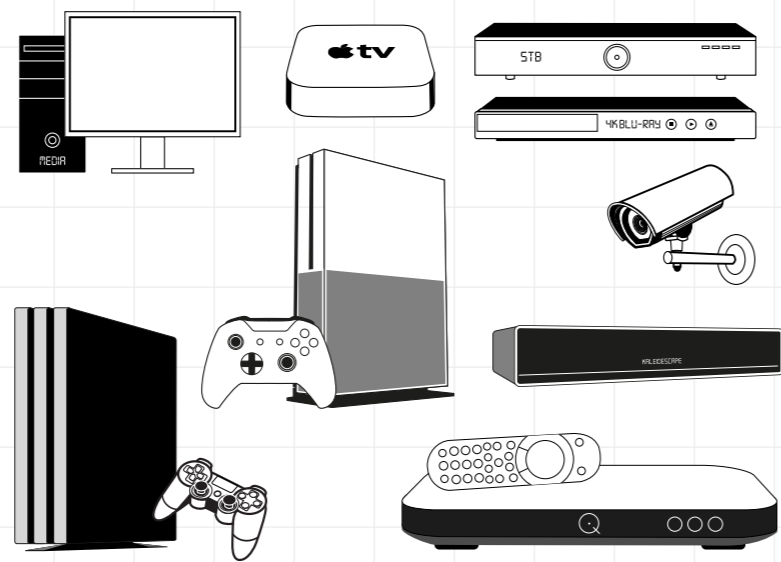

Example Schematic  
**CMX88CS**

-  Stereo Analogue Audio
-  RS-232
-  HDMI
-  Optical Digital Audio
-  IR Cable
-  Network Cable
-  Speaker Cable

MAXIMUM OF 8x 4K SOURCES

4K DISPLAY

MAX 8 x 4K DISPLAYS

4K DISPLAY