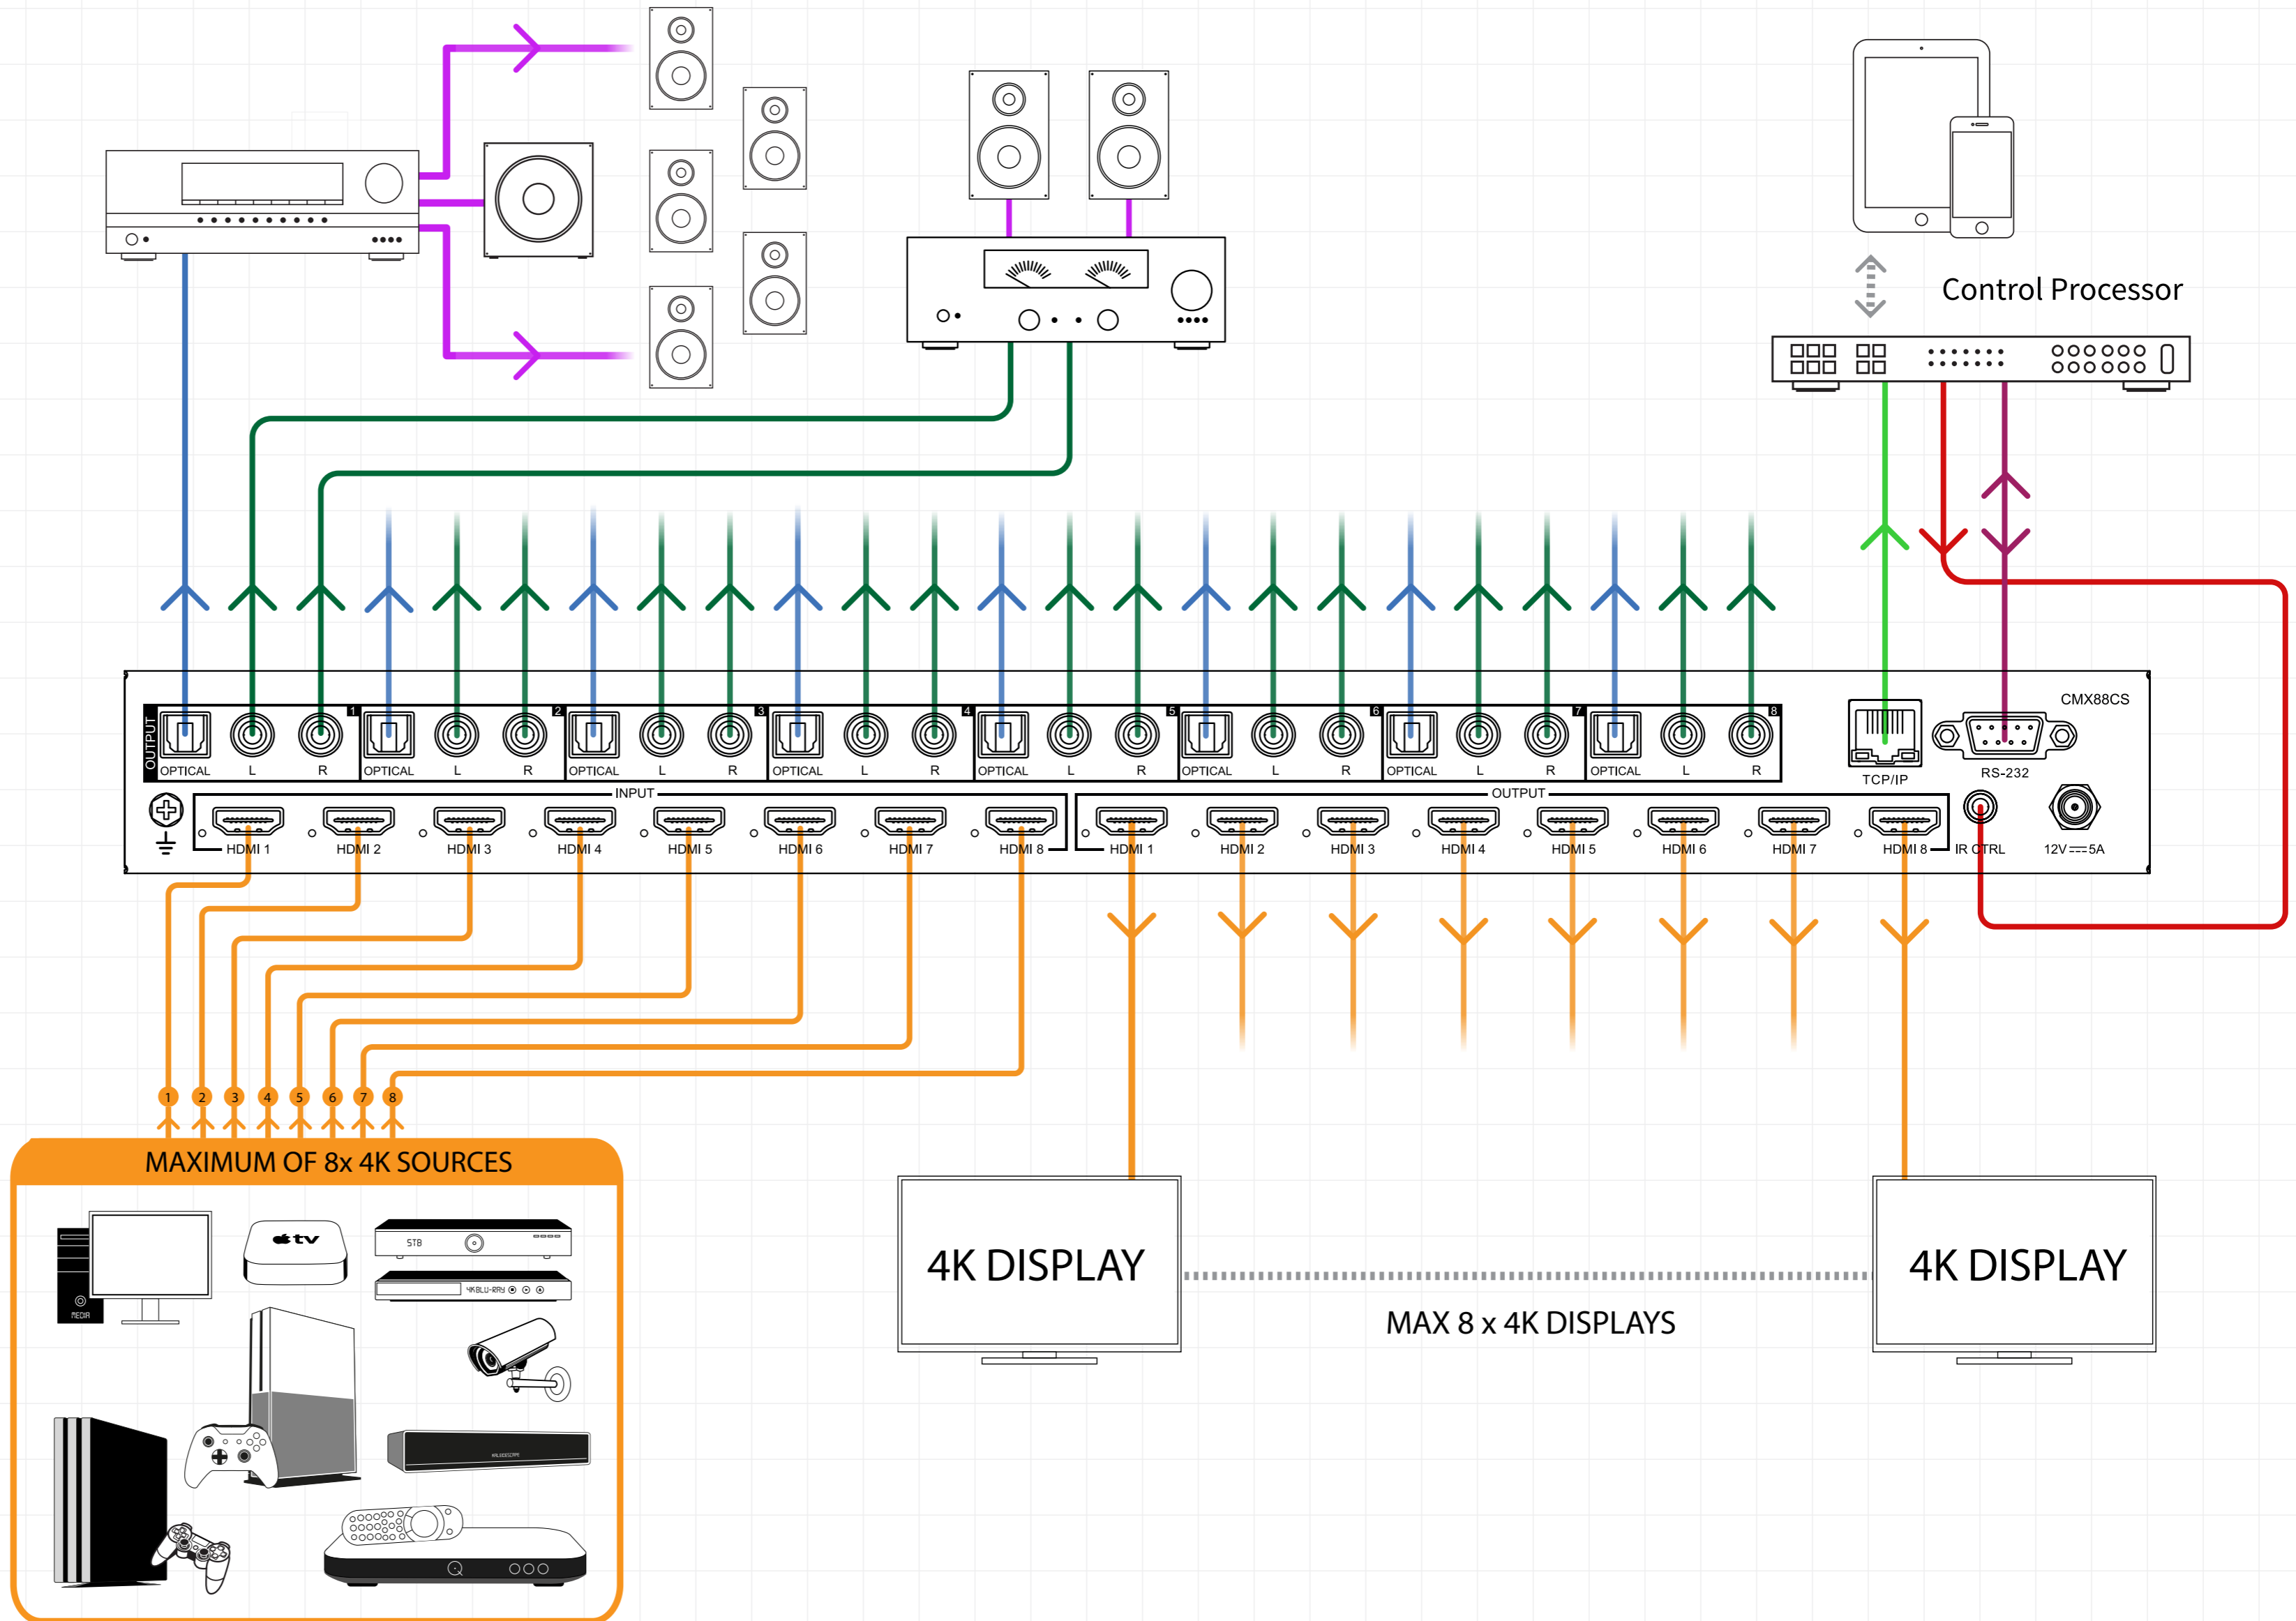

Example Schematic  
**CMX88CS**

-  Stereo Analogue Audio
-  RS-232
-  HDMI
-  Optical Digital Audio
-  IR Cable
-  Network Cable
-  Speaker Cable

MAXIMUM OF 8x 4K SOURCES

4K DISPLAY

MAX 8 x 4K DISPLAYS

4K DISPLAY